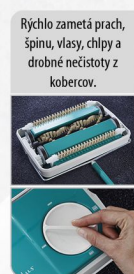

Stromček - Jedľa hustá

2171738 150 cm
2171739 180 cm
2171740 210 cm

44,90 €
69,90 €
94,90 €

Jednoduché a rýchle rozloženie stromčeka

**2D+3D****Stromček s listami**40 cm, červený
8091782**6,90 €****2D+3D****Stromček s listami**40 cm, strieborný
8091781**6,90 €****Stromček - Jedľa**60 cm, zasnežená
8091678**8,90 €****Aku čistič okien**Akumulátor: 2,0 Ah
Plocha vyčistená na jedno nabitie: 100 m²
Doba prevádzky na jedno nabitie: 30 min.
Objem nádrže na znečistenú vodu: 70 ml
Objem fľaše s rozprašovačom: 280 ml
Príslušenstvo: rozprašovač s odnímateľným
návlekom z mikrovláknna
117062**26,90 €****Vysávač na popol**Príkion: 1200 W / Zberná nádoba: 18 lit.
Prietok vzduchu: 25 lit./s / Dĺžka hadice: 1,2 m
Dĺžka kábla: 1,5 m / Rozmery: 31x31x41 cm
Obsah balenia: plastová hadica, kovová trubica,
HEPA filter
119274**66,90 €**Manuálny oklep
HEPA filtra**Priemyselný vysávač s oklepom**Príkion: 1300 W / Podtlak: 17 kPa
Dĺžka kábla: 5,5 m / Prietok vzduchu: 33 lit./s
Zberná nádoba: 30 lit.
- teleskopická trubica, vstavaná elektrická zásuvka,
oneskorené vypnutie, funkcia fúkania
119302**78,90 €****Mechanická metla na koberec**Rýchlo zametá prach,
špinu, vlasy, chlpy a
drobné nečistoty z
kobercov.
Rozmery: 31,8x25,5x120 cm
Šírka kief: 22 cm
- otočný gombík na reguláciu výšky
- 3 otočné kefy
2212545**26,90 €****LEIFHEIT****TOP CENA****Aku tyčový vysávač**Akumulátor: 2,0 Ah
Objem nádrže na špinu: 0,45 lit.
- 2 režimy (ECO / TURBO)
- 40 minút nepretržitého vysávania
- 6 predných LED diód
Obsah balenia: vysávač, tyč, nabíjacia
stanica, sacia hadica, hubica 2v1
117092**153,90 €****LEIFHEIT****TOP CENA****Parný čistič**Príkion: 1200 W / Objem nádoby: 550 ml
Dĺžka kábla: 6,5 m
- paru rovnomerne rozptyľuje 6 trysiek
- odstráni 99,9% všetkých baktérií
- regulácia vypúšťanej pary
Obsah balenia: čistič, filtračná, návlek
na hlavicu, krytka na čistenie kobercov,
nádoba na vodu
117091**79,90 €****LEIFHEIT****ZDARMA****LEIFHEIT****Upratovacia súprava**12 lit., 150 cm tyč (3-dielna)
Obsah súpravy: vedro a mop
254757**28,90 €****Upratovacia súprava**6 lit., 125 cm teleskopická tyč
Obsah súpravy: vedro a 360° mop
2211702**39,90 €****Upratovacia súprava**6 lit., 125 cm teleskopická tyč
Obsah súpravy: vedro a 360° mop
2211704**37,90 €****Pomarančový háj**Obsah sady: 300 ml sprchovací gél,
90 ml difúzer (Pomaranč)
312692**12,90 €****Levanduleň**Obsah sady: 300 ml tekuté mydlo,
90 ml difúzer (Levanduleň)
312693**12,90 €****Mix troch vôní**Obsah sady: 3x300 ml sprchovací gél
(Granátové jablko, Aloe vera a Citrón
mäta)
312689**11,90 €****Sušiac na bielizeň, nastaviteľný**Sušiacia plocha: 17 m / Rozmery: 107/177x96x55 cm
Hrúbka sušiacich tyčí: 8-9,5-16 mm
2210865**25,90 €****Sušiac na bielizeň**Sušiacia plocha: 18 m / Rozmery: 180x55x93 cm
2212871**26,90 €****PODĽOŽKA / DEKA****Elektrická vyhrievacia deka**Príkion: 60 W / Rozmery: 80x150 cm / Kábel: 1,5 m + 0,5 m
- deka je vyrobená z mäkkej netkanej textilie
- 3-stupňové ovládanie teploty (25°C - 50°C)
2211833**19,90 €**