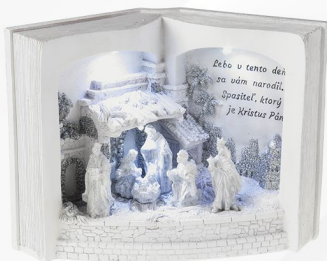

LED Betlehem v knihe

3 LED (studená biela), 27,5x12x19 cm, polyresin
Napájanie: 3xAAA (nie sú súčasťou balenia)
8090809 **20,90 €**