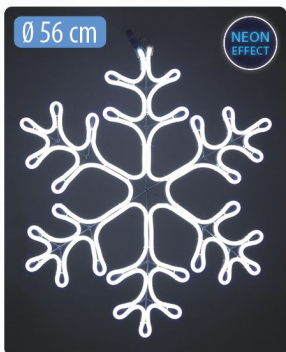

Neónová LED vločka

720 LED (studená biela) / 230 V

Dĺžka kábla: 1,5 m

8090394

36,90 €