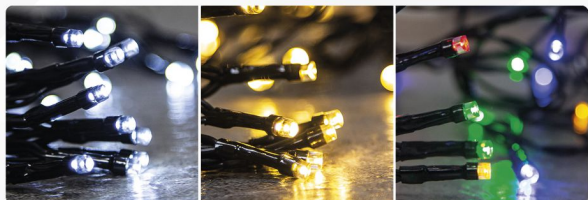

LED osvetlenie

8090899 teplá biela / 192 LED / Dĺžka reťaze: 14,3 m

8,90 €

8090897 studená biela / 192 LED / Dĺžka reťaze: 14,3 m

8,90 €

8090898 mix farieb / 192 LED / Dĺžka reťaze: 14,3 m

8,90 €

Rozstup LED: 7,5 cm / Farba kábla: čierna / batérie 3xAAA (nie sú súčasťou balenia)
8 funkcií s pamätou / časovač (6 hod. ON / 18 hod. OFF)