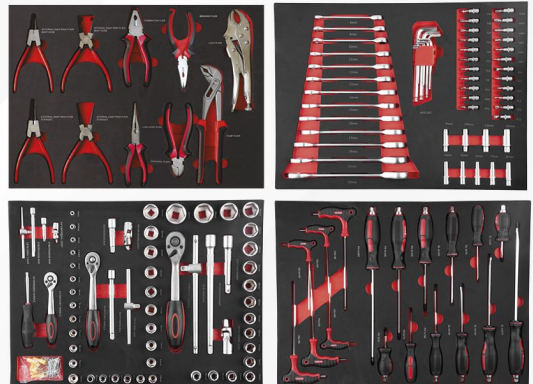

### Sada náradia v kufrí

117-dielna, 1/2", 1/4"

- hliníkový uzamykací kufrík na kolieskach

239784

**69,90 €**