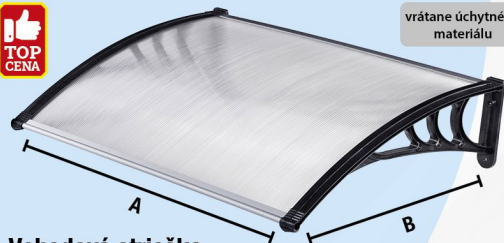

### Vchodová strieška

2212323 A-120 x B-100 cm  
2212327 A-150 x B-100 cm

**49,90 €**  
**59,90 €**

Materiál: tvrdý plast, polykarbonátová doska (6 mm), 2x hliníková lišta / Možnosť napájať viacero striešok vedľa seba.