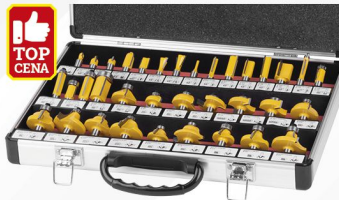

Sada fréz do dreva

35-dielna, stopka 8 mm, hliníkový kufrik

212556

42,90 €