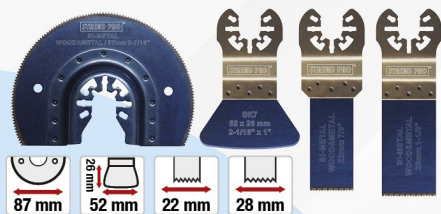

Sada nástrojov

Použitie: drevo, kov, plast

119269

7,90 €