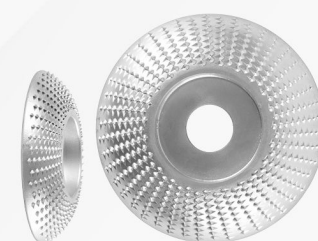

Kotúč rašplivý na drevo

125 mm, hrubý sek, oblý - vhodný na obrábanie mäkkého a tvrdého dreva

2232040

13,90 €