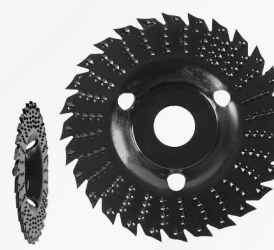

Sada závitníkov a očiek

33-dielna, 21x závitník, 7x závitové očká, vrátidlo pre závitníky, vrátidlo pre závitové počká, skrutkovač, závitová mierka, oceľová kazeta

224038

25,90 €

Sada závitníč

5-dielna, 3/8"; 1/2"; 3/4"; 1"; 1-1/4"

222682

38,20 €

Sada vyrezávačov

16-dielna / Ø 19-127 mm
Použitie: tvrdé drevo, PVC/PE, preglejka, nerez, drevo s klinkami

212548

9,90 €

Sada brúsnych teliesok

276-dielna, Príslušenstvo: 3x skľučovadlo, brúsný kameň, kľúč, 12x diamantová fréza, 9x HSS vráťak, 2x gumový brúsny kotúč, 6x gumové brúsne teliesko, 10x brúsne teliesko, 4x lamelový brúsny kotúč, 52x brúsny valček (3x unášač), 80x brúsny papier (1x unášač), 18x brúsny kotúč, 2x diamantový rezný kotúč, 36x korundový rezný kotúč, 2x stopka na rezný kotúč, 16x rezný kotúč, 3x nylonová kefa, 3x oceľová kefa, mosadzná kefa, plstený kotúč, 6x plstený kotúč, 2x plstený kotúč, leštiaca pasta, stopka

114605

17,90 €

Sada vrtákov a dlát, SDS+

5-dielna, 10x450; 12x450; 16x450; 18x450; 20x450 mm

4201220

13,90 €

Sada vrtákov do dreva

15-dielna (3; 3; 3; 3,5; 3,5; 4; 4; 4,5; 5; 5,5; 6; 6,5; 7; 8; 10 mm)

4201223

4,90 €

Sada fréz do dreva

35-dielna, stopka 8 mm, hliníkový kufrik

212556

42,90 €

Sada nástrojov

Použitie: drevo, kov, plast

119269

7,90 €

Sada listov do chvostovej píly

bal. 5 ks, 3x list na drevo (150x4,3 mm, 150x8,5 mm, 240x5 mm), 2x list na kov (150x1,4 mm, 225x1,8 mm)

226852

6,90 €

Sada listov do priamočiarej píly

8x list na drevo (6x 100x7,8 mm, 2x 100x6,5 mm), 1x list na oceľ (75x7,8 mm), 1x list na hliník (75x7,8 mm)

226851

4,90 €

Kotúč rašplivý na drevo

125 mm, hrubý sek, oblý - vhodný na obrábanie mäkkého a tvrdého dreva

2232040

13,90 €

vrátane úchytného materiálu

Vchodová strieška

2212323 A-120 x B-100 cm
2212327 A-150 x B-100 cm

49,90 €
59,90 €