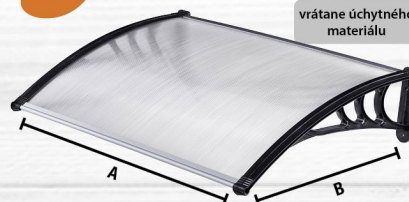

### Vchodová strieška

2212321 A-100 x B-80 cm  
2212322 A-120 x B-80 cm

**36,90 €**  
**43,90 €**

Materiál: tvrdý plast, polykarbonátová doska (6 mm),  
2x hliníková lišta / Možnosť napájať viacero striešok vedľa  
seba.