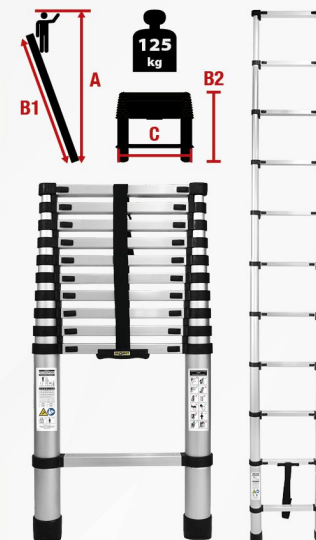

### Demižón, sklo/plast

10 lit.

221425

221886

221446

10,90 €

14,90 €

19,90 €

### Teleskopický rebrík 1x11

A) 4,3 m / B1) 3,2 m / B2) 0,97 m / C) 0,47 m

Konstrúcia: hliník/plast

- automatický uzamykací systém

- praktická rukoväť na prenášanie

- uzamknutie jednotlivých priečok

v požadovanej výške