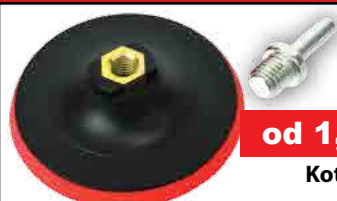

od 1,40€

**Kotúč unášací,
suchý zips,
závit M14, GEKO a XL-TOOLS**

125 mm, stopka 8mm	kód: G00322	1,40 €
150 mm, stopka 10mm	kód: 2.15RZM	5,00 €