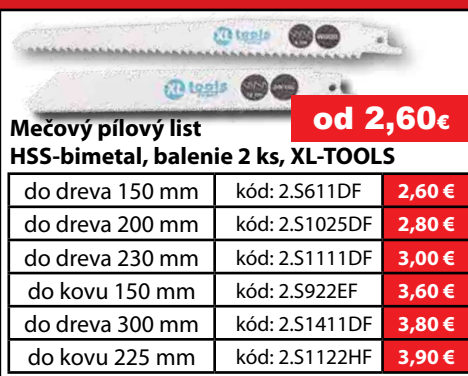

od 2,60€

Mečový pílový list HSS-bimetal, balenie 2 ks, XL-TOOLS

do dreva 150 mm	kód: 2.S611DF	2,60€
do dreva 200 mm	kód: 2.S1025DF	2,80€
do dreva 230 mm	kód: 2.S1111DF	3,00€
do kovu 150 mm	kód: 2.S922EF	3,60€
do dreva 300 mm	kód: 2.S1411DF	3,80€
do kovu 225 mm	kód: 2.S1122HF	3,90€